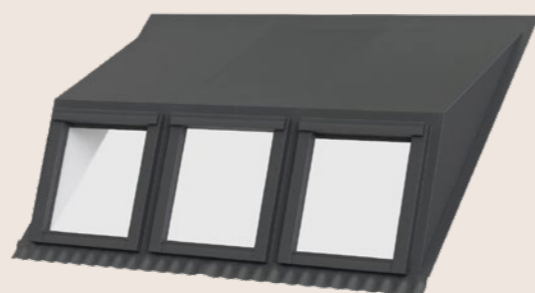

BASkapel®

The Original

Geef uw woning een upgrade
met een BASkapel®

Wie zijn wij?

BASKapel The Original® is de grondlegger van een nieuwe markt als het gaat om anders ogende dakkapellen. De vormgeving van de BASKapel® oogt fijner op het dakvlak en door het gebruik van VELUX® dakramen is de lichtinval vele malen groter. De meevloeiende lijn van de BASKapel® ten opzichte van het dakvlak zorgt voor nagenoeg dezelfde binnenruimte als bij een traditionele dakkapel.

De BASkapel®

De BASkapel® wordt in zijn geheel prefab geleverd. Voorzien van bitumen dakbedekking, VELUX dakramen en een buitenzijde van geïsoleerde aluminium composiet voor een compleet onderhoudsarme kapel. De BASkapel® heeft 10 jaar garantie.

Maak gebruik van de BASkapel®-configurator en stel uw eigen BASkapel® samen via baskapel.nl/baskapel of de QR-code.

De BASkapel® Serre

De BASkapel® Serre, een uitgebreidere variant dan de VELUX Dakserre, bestaat grotendeels uit VELUX dakramen, met uitzondering van de zijwanden. Dit creëert een buitengewoon ruimtelijk gevoel en biedt een onbelemmerd uitzicht naar buiten. Bovendien zijn alle VELUX dakramen voorzien van ventilatiemogelijkheden, waardoor u volledige controle heeft over de circulatie in de ruimte en daarmee de kwaliteit van het binnenklimaat.