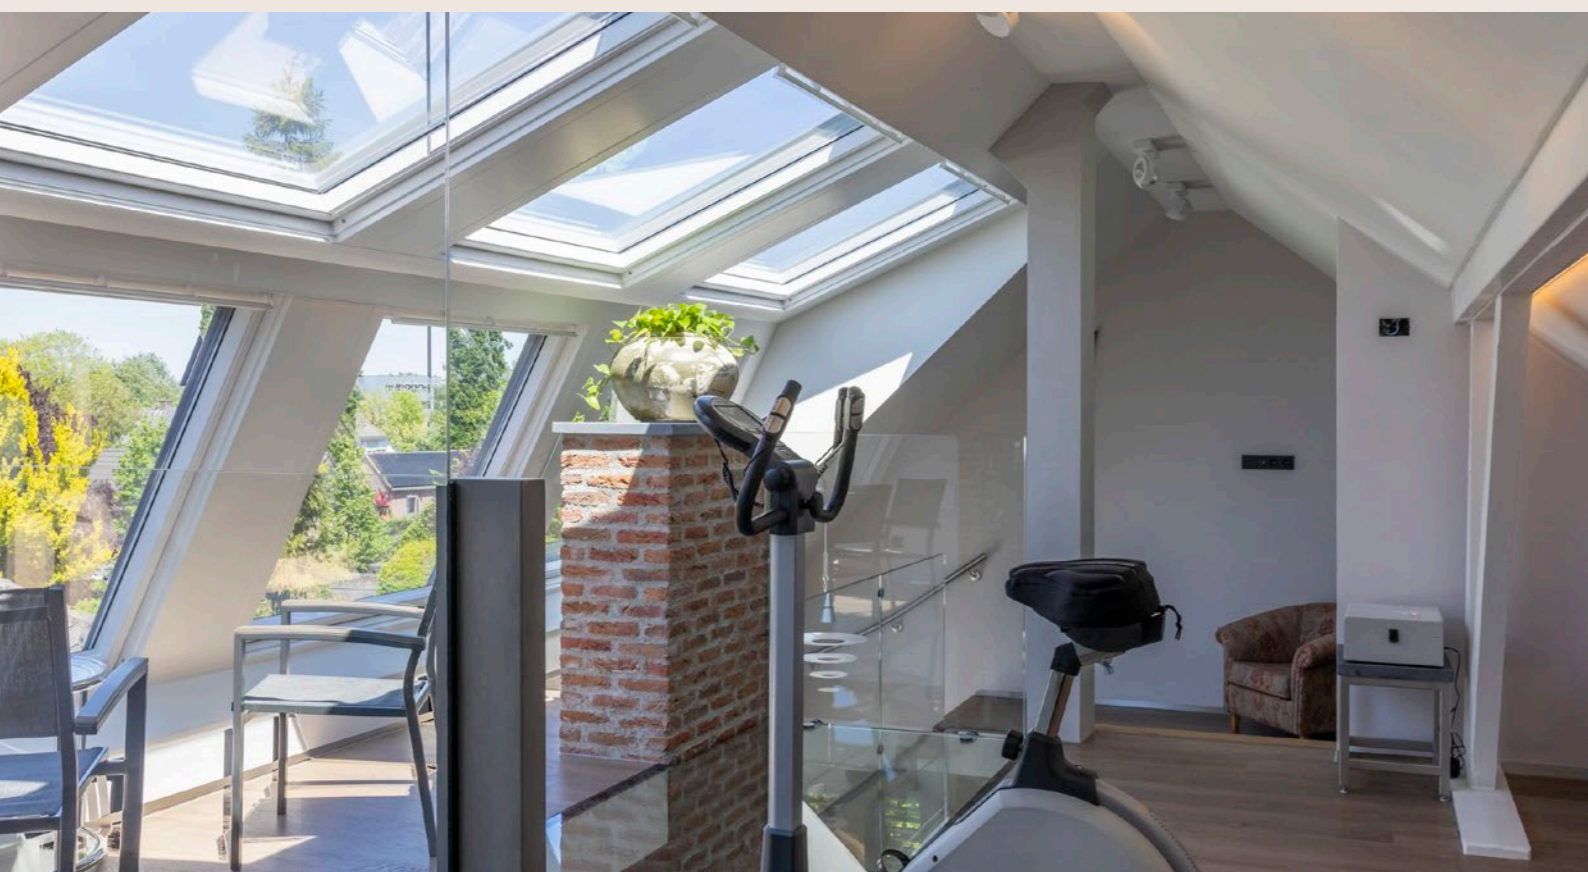

De BASkapel® Serre

De BASkapel® Serre, een uitgebreidere variant dan de VELUX Dakserre, bestaat grotendeels uit VELUX dakramen, met uitzondering van de zijwanden. Dit creëert een buitengewoon ruimtelijk gevoel en biedt een onbelemmerd uitzicht naar buiten. Bovendien zijn alle VELUX dakramen voorzien van ventilatiemogelijkheden, waardoor u volledige controle heeft over de circulatie in de ruimte en daarmee de kwaliteit van het binnenklimaat.

U hebt volledige vrijheid in de keuze van de grootte van de BASkapel® Serre en dus bij de extra ruimte die u aan uw huis wilt toevoegen. Door gekoppeld uit te breiden (door meerdere dakramen naast elkaar te plaatsen, vergelijkbaar met de VELUX dakkapel), kunt u de grootte van de BASkapel® bepalen.

In bijna alle situaties kan deze BASkapel® Serre zonder vergunning worden geplaatst, en dit in slechts één dag door een door BASkapel® persoonlijk getrainde professionele partner. Kijk op baskapel.nl/partners of scan de onderstaande QR-code om een partner bij u in de buurt te vinden.