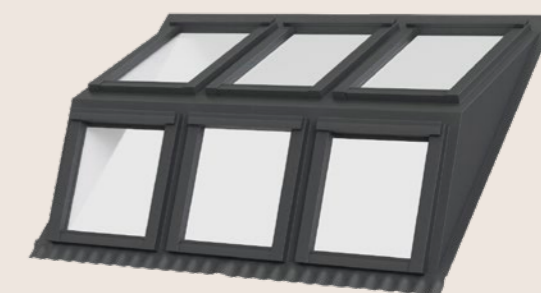

De BASkapel® Serre

De BASkapel® Serre, een uitgebreidere variant dan de VELUX Dakserre, bestaat grotendeels uit VELUX dakramen, met uitzondering van de zijwanden. Dit creëert een buitengewoon ruimtelijk gevoel en biedt een onbelemmerd uitzicht naar buiten. Bovendien zijn alle VELUX dakramen voorzien van ventilatiemogelijkheden, waardoor u volledige controle heeft over de circulatie in de ruimte en daarmee de kwaliteit van het binnenklimaat.

U hebt volledige vrijheid in de keuze van de grootte van de BASkapel® Serre en dus bij de extra ruimte die u aan uw huis wilt toevoegen. Door gekoppeld uit te breiden (door meerdere dakramen naast elkaar te plaatsen, vergelijkbaar met de VELUX dakkapel), kunt u de grootte van de BASkapel® bepalen.

In bijna alle situaties kan deze BASkapel® Serre zonder vergunning worden geplaatst, en dit in slechts één dag door een door BASkapel® persoonlijk getrainde professionele partner. Kijk op baskapel.nl/partners of scan de onderstaande QR-code om een partner bij u in de buurt te vinden.